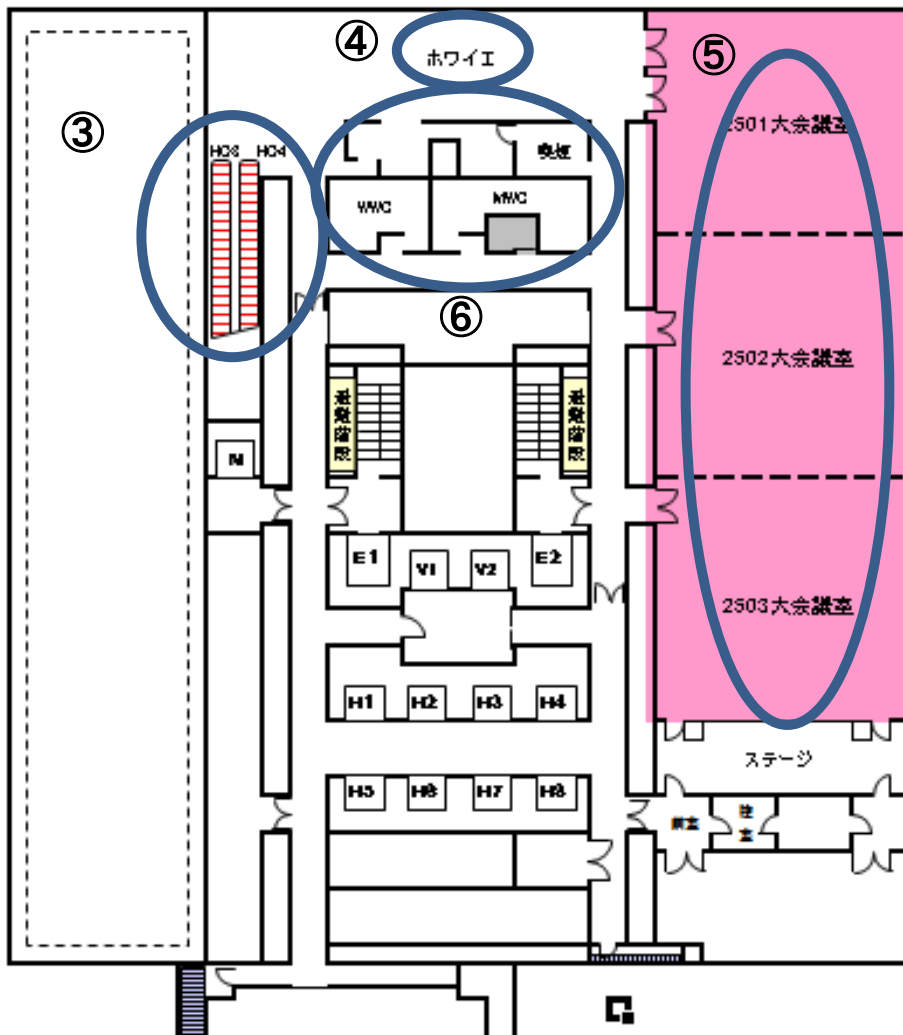

ミッドランドスクエア 会場案内

- 会場： ミッドランドスクエア 25階会議室（2501・2502・2503会議室）
- アクセス方法： 1. 地下街から、ミッドランドスクエア オフィス棟（B1）のシャトルエレベーターにて23階までお越してください。
2. 警備受付左手のエスカレーターで25階会議室へお越してください。

<地下街からのアクセスMAP>

<詳細図>

23階

①シャトルエレベーター

地下街(地下1階)から
シャトルエレベーターで
23階までお越しください。

②→③エスカレーター

警備室横のエスカレーターで
24階を経由して25階へお越
しください。

24階

【25F 共用会議室】

会議室内棟番号、会議室の順に6をつけてください。例|2501会議室 ⇒ 内棟6-2501

③ エスカレーター

23階→24階→25階までエスカレーターを乗り継いでお越しくささい。

④ ホワイエ

エスカレーターを降りてこのホワイエを通過し、受付をお済ませくささい。

⑤ 2501・2502・2503 会議室

講習会会場はこちらです。

⑥ 喫煙所、お手洗い、自販機コーナー

ご自由にお使いくささい。

※会場内の他フロアには立ち入りしないようにお願ひ致します。