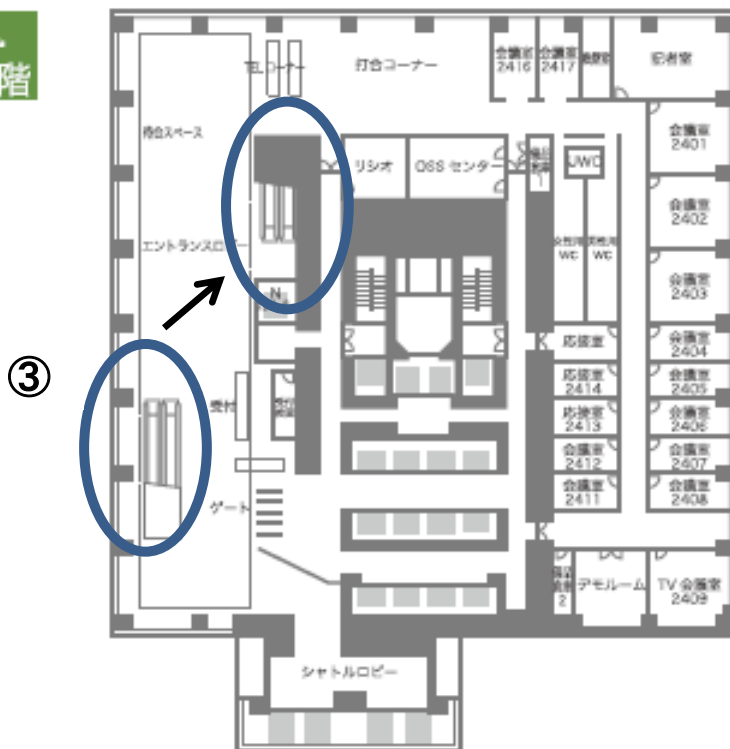

ミッドランドスクエア 会場案内

- 会場： ミッドランドスクエア 25階会議室（2501・2502・2503会議室）
- アクセス方法： 1. 地下街から、ミッドランドスクエア オフィス棟（B1）のシャトルエレベーターにて23階までお越してください。
2. 警備受付左手のエスカレーターで25階会議室へお越してください。

<地下街からのアクセスMAP>

<詳細図>

23階

①シャトルエレベーター

地下街(地下1階)から
シャトルエレベーターで
23階までお越しください。

②→③エスカレーター

警備室横のエスカレーターで
24階を経由して25階へお越
しください。

24階

【25F 共用会議室】

会議室内棟番号、会議室の順に6をつけてください。例|2501会議室 ⇒ 内棟6-2501

③ エスカレーター

23階→24階→25階までエスカレーターを乗り継いでお越しくささい。

④ ホワイエ

エスカレーターを降りてこのホワイエを通過し、受付をお済ませくささい。

⑤ 2501・2502・2503 会議室

講習会会場はこちらです。

⑥ 喫煙所、お手洗い、自販機コーナー

ご自由にお使いくささい。

※会場内の他フロアには立ち入りしないようにお願ひ致します。