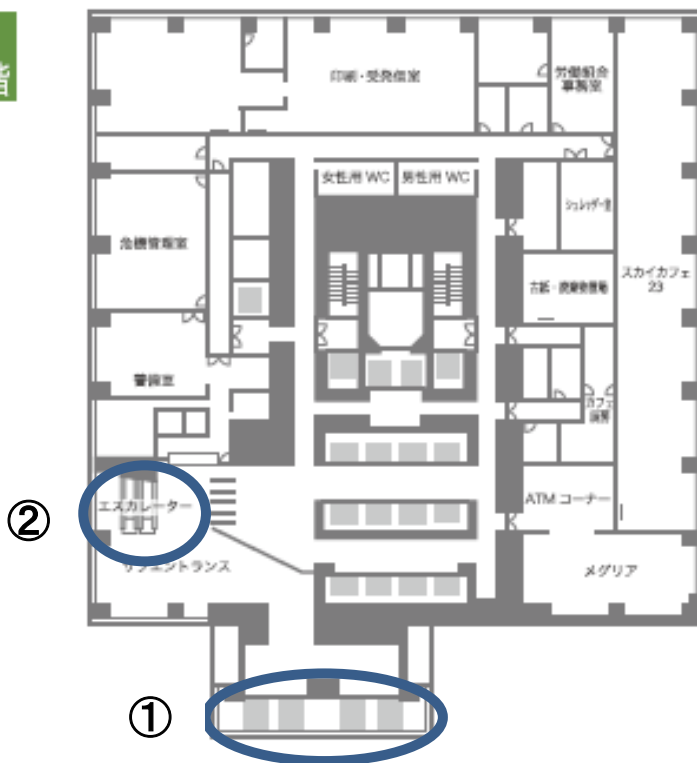

ミッドランドスクエア 会場案内

- 会場： ミッドランドスクエア 25階会議室（2501・2502・2503会議室）
- アクセス方法： 1. 地下街から、ミッドランドスクエア オフィス棟（B1）のシャトルエレベーターにて23階までお越してください。
2. 警備受付左手のエスカレーターで25階会議室へお越してください。

<地下街からのアクセスMAP>

<詳細図>

23階

①シャトルエレベーター

地下街(地下1階)から
シャトルエレベーターで
23階までお越しください。

②→③エスカレーター

警備室横のエスカレーターで
24階を経由して25階へお越
しください。

24階

【25F 共用会議室】

会議室内棟番号、会議室の順に6をつけてください。例|2501会議室 ⇒ 内棟6-2501

③ エスカレーター

23階→24階→25階までエスカレーターを乗り継いでお越しくささい。

④ ホワイエ